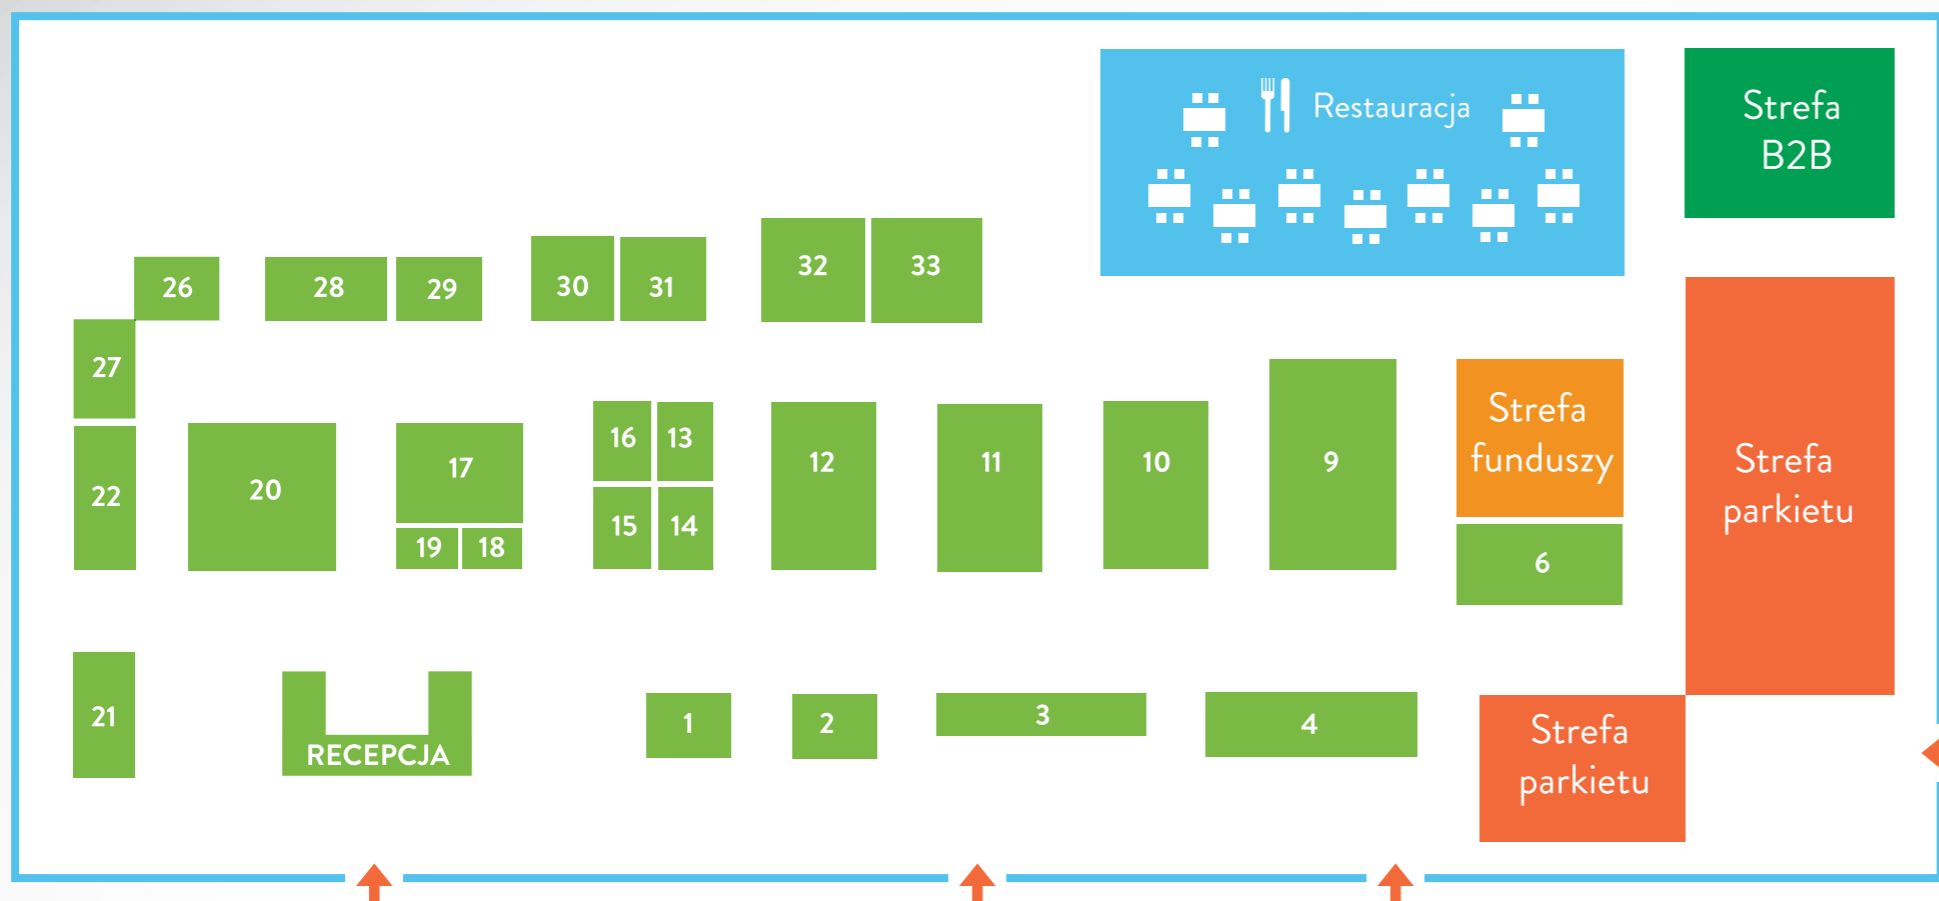

PLAN EKSPOZYCJI

Alfabetyczny spis wystawców

ABRYS	15	MADREW	11
ADAMIK Trade	14	MARDREW	2
AGENCJA AMK	4	MECHANIKA NAWROCKI	33
ASPI TECH	11	MTM	28
CEHPOL	12	NESTRO PPHU	32
DREWNO.PL	6	OPTIMAT	11
DROMA	11	OSKA	1
EKOPAK	19	PEMAL	11
ELCAVO	22	PIGPD/ E-HANDELDREWNEM.PL	16
FAKTOR	27	POLPACK	31
FAMAD	11	PROCHERA	11
FELDER GROUP POLSKA	20	PRODESK	13
FOD	11	REMA	10
FREZWID	11	STOW. PARKIECIARZY POLSCY	5
GMINA BIŁGORAJ	29	STREFA FUNDUSZY/ DREWNO.PL	8
GOMAD	11	TANEL	11
GOPOL	11	TECH-FA	3
INSTYTUT TECH. DREWNA	11	TECH-FA-MILER	11
INWESTOR	30	TECHMAR	11
JAROMA	11	TECHNODREWNO	12
KD MEDIA/KURIER DRZEWNY	26	USS-GROUP	18
KMA-MASZYNY	9	WILKING	17
LAKFAM	11	ZOTECH JFM	11

Dane Teleadresowe

ABRYS Maciej C. Reznar

ul. Piłsudskiego 143, 92-301 Łódź
tel. +48/42/630-06-07
e-mail: abrys@abrys.com.pl
www.abrys.com.pl

ADAMIK Trade s.r.o.

Parikova 910/9, 190 00 Praha
tel. +420/558 535 978
fax +420/558 535 978
www.adamikcompany.com

AGENCJA AMK Sp. z o.o.

ul. Św. Wincentego 10, 61-003 Poznań
tel. +48/61/879-99-25
fax +48/61/853-28-49
e-mail: office@agencja-amk.com.pl
www.agencja-amk.com.pl
Lamello Clamex Tenso, maszyny
JET, młoty BASH, nakładarki kleju.

ASPI Sp. z o.o. Sp.k.

ul. Diamentowa 4, 16-400 Suwałki
tel. +48/87/563-13-80
fax +48/87/563-13-83
e-mail: p-aspi@p-aspi.pl
www.p-aspi.pl

CEHPOL Poznań Sp. z o.o.

ul. Obornicka 229, 60-650 Poznań
tel. +48/61/665-06-90
fax +48/61/665-06-22
e-mail: cehp@cehp.pl
www.cehp.pl

DREWNO.PL Sp. z o.o.

ul. Podleśna 19, 64-020 Głuchowo
tel. +48/61/624-37-06
fax +48/61/624-37-14
e-mail: redakcja@drewno.pl
www.drewno.pl

DROMA Stowarzyszenie Producentów Maszyn, Urządzeń i Narzędzi do Obróbki Drewna

Al. Niepodległości 34, 63-200 Jarocin
tel. +48/62/747-31-61
fax +48/62/747-34-54
e-mail: droma@onet.eu
www.droma.com.pl

EKOPAK Grzegorz Granosik

ul. Szkolna 5/10, 58-400 Kamienna Góra
tel. +48/71/311-04-54
fax +48/71/311-04-56
e-mail: ekopak@ekopak.wroclaw.pl

FABRYKA OBRABIAREK DO DREWNA Sp. z o.o.

ul. Nakielska 53, 85-347 Bydgoszcz
tel. +48/52/325-87-00
fax +48/52/373-61-63
e-mail: fod@fod.com.pl
www.fod.com.pl

FAMAD Fabryka Maszyn i Urządzeń Przemysłowych Sp. z o.o.

ul. Wojska Polskiego 28, 48-370Paczków
tel. +48/77/439-00-60, +48/77/439-00-65
fax +48/77/431-61-10
e-mail: famad@famad.com.pl
www.famad.com.pl

FAKTOR Wydawnictwo, Meble, Materiały i Akcesoria oraz Maszyny w Przemysle Drzewnym

ul. Szkolna 26, 83-032 Pszczółki
tel. +48/58/777-41-54
fax +48/58/682-93-75
e-mail: marketing@meblarstwo.pl
www.meblarstwo.pl, www.drzewnictwo.com.pl,
www.portalmaszynowy.pl, www.wnetzarstwo.pl
www.technologie.meblarstwo.pl,

FELDER Group Polska Sp. z o.o.

al. Jana Pawła II 43, 44-240 Żory
tel. +48/32/453-14-72
fax +48/32/453-14-73
e-mail: info@felder.pl
www.felder-group.pl

F.H. Elcavo Polska Wiktor Bilczewski

ul. A Mickiewicza 69, 32-650 Kęty
Tel. +48/33/854-22-00
e-mail info@elcavo.pl
www.elcavo.pl

FREZWID Sp. z o.o.